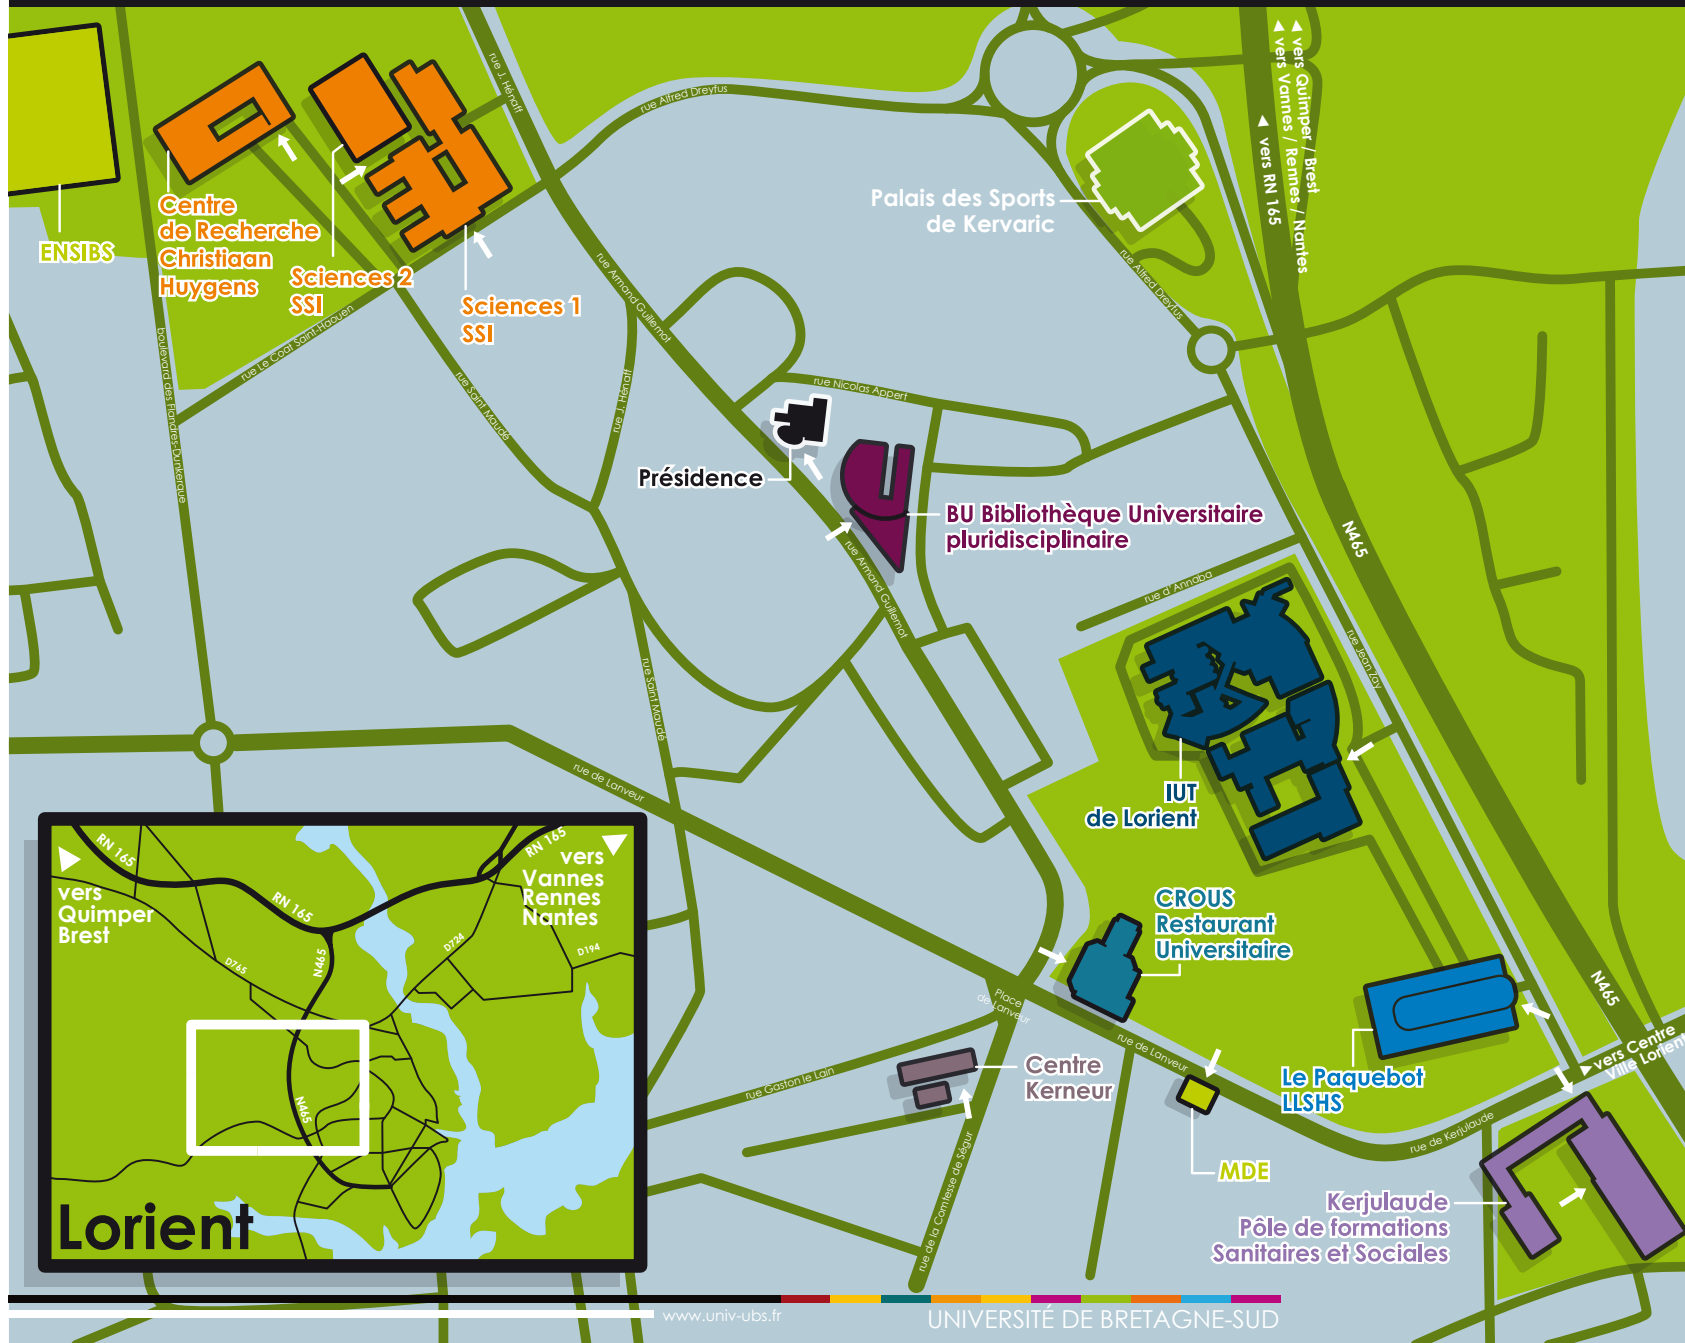

Campus de Lorient Université de Bretagne-Sud

- Présidence**
 27, rue Armand Guillemot
 ► Cabinet de la Présidence
 ► Direction des Ressources Humaines
 ► Service de Coordination de la Vie Universitaire
 ► Scolarité centrale
 ► Salle du Conseil
- Le Paquebot**
 4, rue Jean Zay
 ► Fac Lettres, Langues, Sciences Humaines et Sociales
 ► SAI - Service des Affaires Internationales
 ► SUO-IP - Service Universitaire d'Information, d'Orientation et d'Insertion Professionnelle
 ► SUAPS - Service Universitaire des Activités Physiques et Sportives
 ► Cafétéria
 ► Maison de la Recherche en Sciences Humaines et Sociales
 ► Laboratoires CERHIO, ADICORE, Institut de Géographie, LESTIC
- Kerjulaude**
 7, rue des Montagnes
 ► Fac Lettres, Langues, Sciences Humaines et Sociales
 ► Pôle de formations Sanitaires et Sociales
 ► SPLM - Service du Patrimoine de la Logistique et des Moyens
- IUT**
 10, rue Jean Zay
 Institut Universitaire de Technologie
 ► départements HSE, GTE, GIM, QLIO
- BU**
 25, rue Armand Guillemot
 Bibliothèque Universitaire
 ► Pluridisciplinaire
- Sciences 1 & 2**
 2, rue le Coat Saint Haouen
 ► Fac Sciences et Sciences de l'Ingénieur
 ► SUMPPS - Service Universitaire de Médecine Préventive et Promotion de la Santé
 ► DSI - Direction des Systèmes d'Information
- ENSIBS**
 17 boulevard des Flandres-Dunkerque
 ► École Nationale Supérieure d'Ingénieurs de Bretagne Sud
- Centre de Recherche Christian Huygens**
 Rue de Saint Maudé
 ► Laboratoires Lab-STICC, LIMATb, LBCM
- Centre Kerneur**
 Rue comtesse de Ségur
 ► ADEFOPE - Formation continue
- CROUS**
 37, rue de Lanveur
 RU - Restaurant Universitaire
- MDE**
 12 bis, rue de Lanveur
 ► Maison des Étudiants